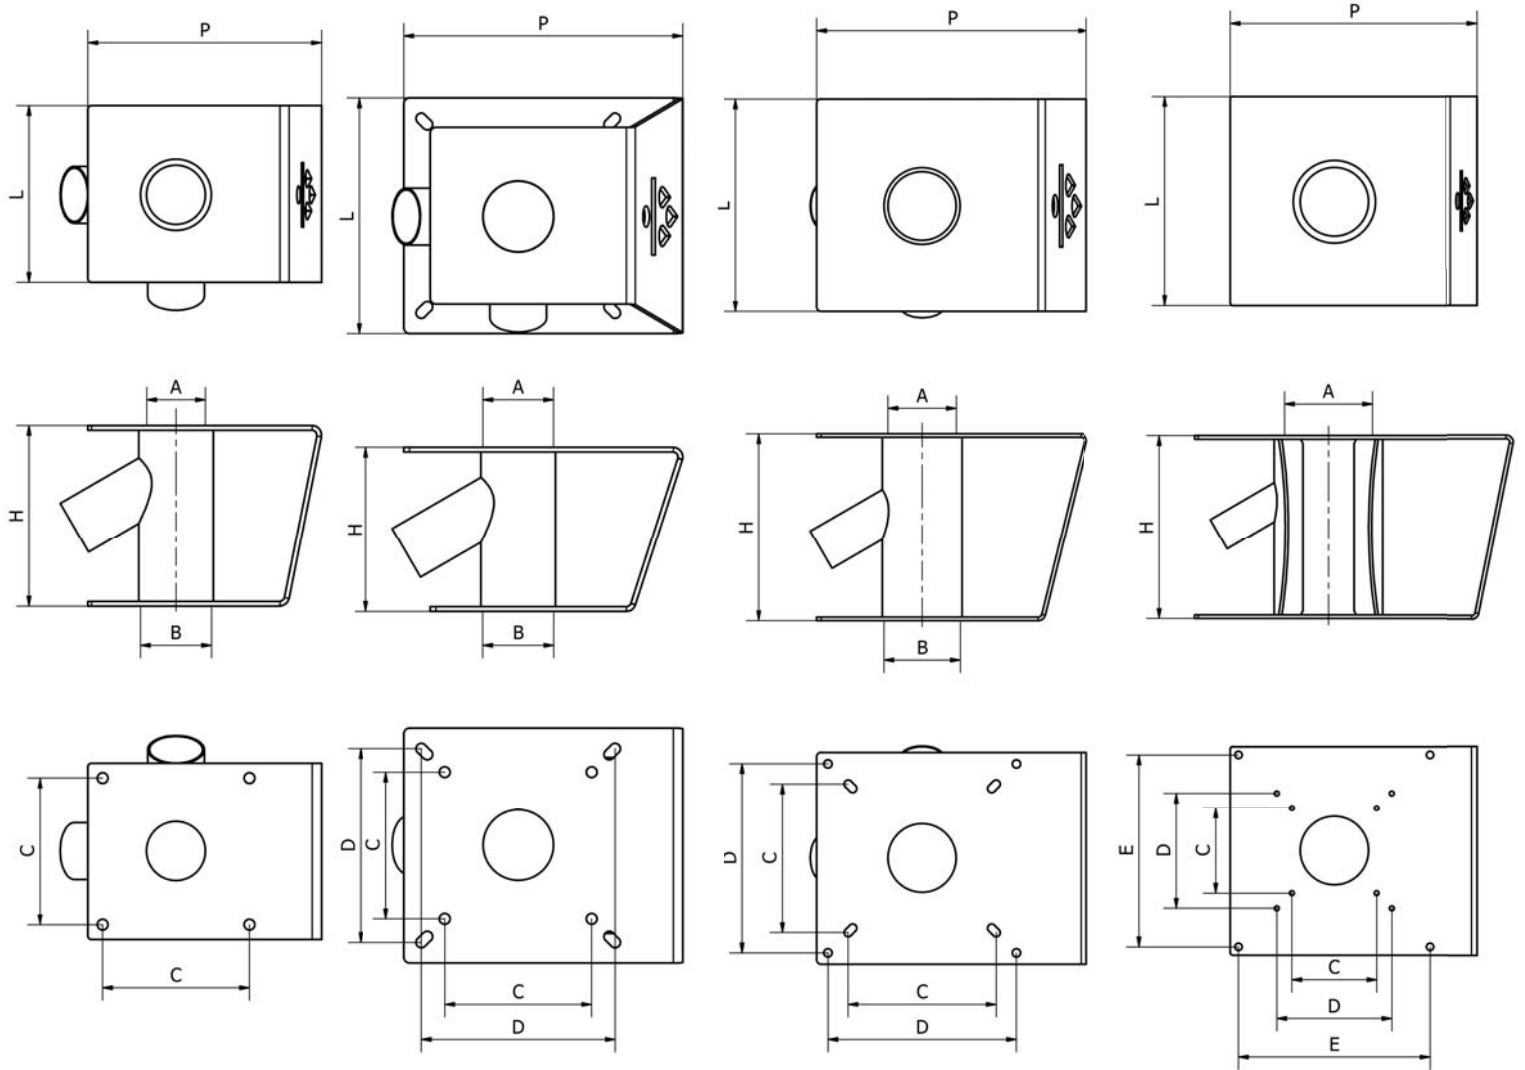

Main features

- Stainless steel AISI 304.
- Quick discharging.
- Special inlet for screw cleaning additives.

Dimensions

H 5 - 15

H 30 - 50

H 75 - 200

H 300 - 400

HOPPER SIZE	CODE	A mm	B mm	C mm	D mm	E mm	L mm	H mm	P mm
5-15 liters	01635	50	60,5	125	-	-	150	154	199
30-50 liters	02335	60	60,5	125	165	-	200	140	238
75-200 liters	01636	76	84,9	155	210	-	235	208	303
300-400 liters	01637	125	142	155	210	350	380	260	454